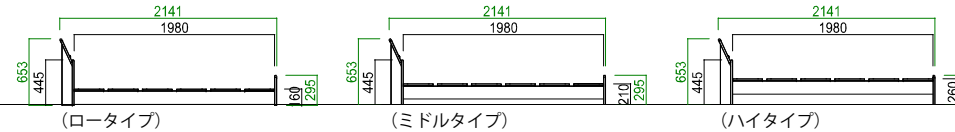

スライドコンセント付き マルチスタンド

本や携帯電話・タブレットなどお休みに枕元に置けるマルチスタンドがあると大変便利です。また携帯電話などの充電に便利なコンセント付き。ホコリの侵入を防ぐスライド式なので寝具周りでも安心です。

100ベッド

サイズ：W1000 L2141 H653 (床板高さH260・210・160)

120ベッド

サイズ：W1200 L2141 H653 (床板高さH260・210・160)

140ベッド

サイズ：W1400 L2141 H653 (床板高さH260・210・160)

160ベッド

サイズ：W1600 L2141 H653 (床板高さH260・210・160)

3通りの高さが選べる3WAYタイプ!

床板の高さが変えられる3WAY仕様です。マットレスの厚みに合わせて3段階の高さからお好みの高さを選べます。通常の厚手のマットレスをお使いの場合はロータイプ、また薄手の敷布団をお使いの場合はミドルタイプ・ハイタイプからお好きな高さを選べます。もちろんあとからでも高さを変えることができるのでマットレスを買い替える時でも高さを気にすることがありません。