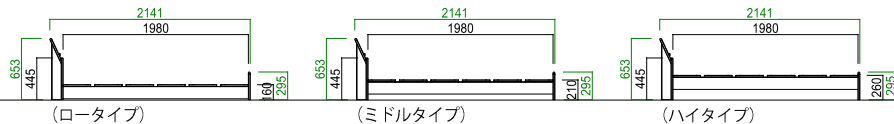

LIP リップ

マットレスより少し大きめでゆとりのあるベッドサイズがちょっと贅沢。ロータイプで広がりのあるベッドフレームがお部屋を広く見せてくれます。

ベッドフレーム 1色対応
NA/アカシア無垢集成材・背柱・サイドレール：プリント紙化粧繊維板・LVL

天然木アカシア無垢材を贅沢に使用
濃淡のある木目が特徴で濃色部分はウォールナットの木目によく似ています。深みのある木目が混在した集成材なので、それだけで表情豊かな商品に仕上がっています。

スライドコンセント付き マルチスタンド
本や携帯電話・タブレットなどお休み時に枕元に置けるマルチスタンドがあると大変便利です。また携帯電話などの充電に便利なコンセント付き。ホコリの侵入を防ぐスライド式なので寝具周りでも安心です。

100ベッド
サイズ：W1000 L2141 H653（床板高さH260・210・160）
定価：¥135,600（税別）

120ベッド
サイズ：W1200 L2141 H653（床板高さH260・210・160）
定価：¥141,500（税別）

140ベッド
サイズ：W1400 L2141 H653（床板高さH260・210・160）
定価：¥184,900（税別）

160ベッド
サイズ：W1600 L2141 H653（床板高さH260・210・160）
定価：¥192,300（税別）

3通りの高さが選べる3WAYタイプ！

床板の高さが変えられる3WAY仕様です。マットレスの厚みに合わせて3段階の高さからお好みの高さを選べます。通常の厚手のマットレスをお使いの場合はロータイプ、また薄手の敷布団をお使いの場合はミドルタイプ・ハイタイプからお好きな高さを選べます。もちろんあとからでも高さを変えることができるのでマットレスを買い替える時でも高さを気にすることがありません。