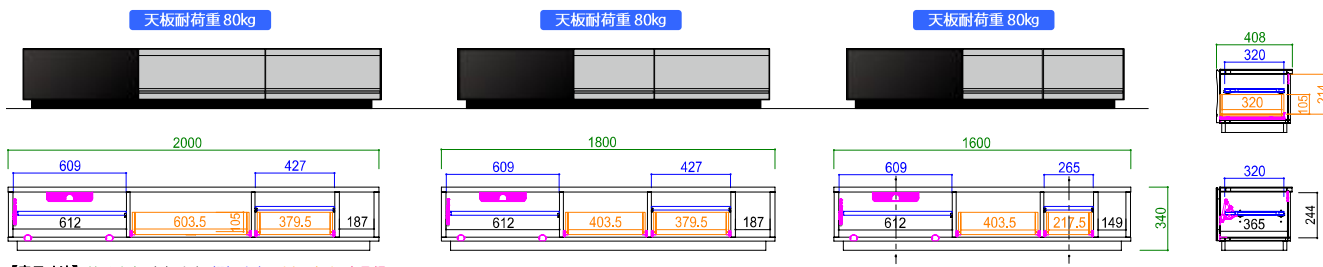

ULAN

— ウラン — AVローボードシリーズ

2色対応

前板 / MDF・レオ突板・ステンレス板材
 カウンター / 強化シート化粧繊維板
 ガラス / 3mm透明ガラス
 本体 / プリント紙化粧繊維板

コントラストがお部屋をオシャレに彩る
 モダン・ローボード。

Photo / 200AVローボード color: RED

◆赤×黒のお洒落なイタリアン・モダンカラー

◆茶×黒の落ち着いたシンプル・モダンカラー

お部屋の間取りやイメージに合わせて、3サイズ2カラーからお選び頂けます。

200AVローボード

サイズ: W2000 D408 H340
 定価: ¥126,600 (税別)

180AVローボード

サイズ: W1800 D408 H340
 定価: ¥117,700 (税別)

160AVローボード

サイズ: W1600 D408 H340
 定価: ¥111,200 (税別)

上品にコーディネート