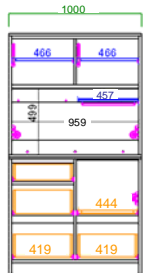

扉 /OK-NA= オーク突板・オーク無垢材  
WN=ウォールナット突板・ウォールナット無垢材  
前板 /OK-NA= ポリ板・オーク無垢材  
WN=ポリ板・ウォールナット無垢材  
カウンター/メラミン  
本体/プリント紙化粧繊維板

**blum**

扉は軽い力で開くリフトアシストと、ゆっくり閉まるソフトダウン機能付き。毎日の家事を快適にサポートします。

引出前面はお掃除しやすいポリ板仕様。収納物が一度に把握できたっぶり入る引出タイプが使い勝手よし！

フラットでじゃまにならない引手は、ディテールにもこだわった木製仕上げ。

熱やキズに強いメラミンカウンターを採用。石目柄メラミンと無垢材の面縁が、それぞれの個性を引き立てます。

商品一覧 / Items

**100キッチンボード**

サイズ：W1000 D465 H1821

**120キッチンボード**

サイズ：W1200 D465 H1821

**140キッチンボード**

サイズ：W1400 D465 H1821

シェルフはハンガーパイプ付き。キッチンツールを並べて可愛く！

キッチンボード共通断面図

**60オープンボード**

サイズ：W600 D465 H1821

**40ダイニングボード**

サイズ：W400 D465 H1821

右開き左開き  
置き換え可能