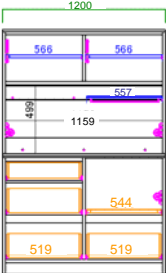

フラットでじゃまにならない引手は、ディテールにもこだわった木製仕上げ。

熱やキズに強いメラミンカウンターを採用。石目柄メラミンと無垢材の面縁が、それぞれの個性を引き立てます。

商品一覧 / Items

**100キッチンボード**

サイズ：W1000 D465 H1821

**120キッチンボード**

サイズ：W1200 D465 H1821

**140キッチンボード**

サイズ：W1400 D465 H1821

シェルフはハンガーパイプ付き。キッチンツールを並べて可愛く！

キッチンボード共通断面図

**60オープンボード**

サイズ：W600 D465 H1821

**40ダイニングボード**

サイズ：W400 D465 H1821

右開き左開き  
置き換え可能

【表示寸法】  
外形寸法  
内部寸法  
棚板寸法  
引出し内寸  
金具類

※印刷物につき、カラー写真の色が現物と異なる場合があります。また製品改良の為、予告なく仕様を変更することがあります。ご了承ください。  
この商品は最もホルムアルデヒド放散量の少ない材料や接着材を使って製造されています。

2015.9.14

**Meuble**  
株式会社モールブ

http://www.meuble.co.jp  
ホームページ (スマートフォン対応)  
Copyright © Meuble Co., Ltd. All Rights Reserved.