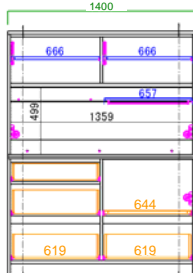

フラットでじゃまにならない引手は、ディテールにもこだわった木製仕上げ。

熱やキズに強いメラミンカウンターを採用。石目柄メラミンと無垢材の面縁が、それぞれの個性を引き立てます。

商品一覧 / Items

**100キッチンボード**

サイズ：W1000 D465 H1821

**120キッチンボード**

サイズ：W1200 D465 H1821

**140キッチンボード**

サイズ：W1400 D465 H1821

シェルフはハンガーパイプ付き。キッチンツールを並べて可愛く！

キッチンボード共通断面図

**60オープンボード**

サイズ：W600 D465 H1821

**40ダイニングボード**

サイズ：W400 D465 H1821

右開き左開き  
置き換え可能

【表示寸法】  
外形寸法  
内部寸法  
棚板寸法  
引出し内寸  
金具類

※印刷物につき、カラー写真の色が現物と異なる場合があります。また製品改良の為、予告なく仕様を変更することがあります。ご了承ください。  
この商品は最もホルムアルデヒド放散量の少ない材料や接着材を使って製造されています。

2015.9.14

**Meuble**  
株式会社モールブ

http://www.meuble.co.jp  
ホームページ (スマートフォン対応)  
Copyright © Meuble Co., Ltd. All Rights Reserved.