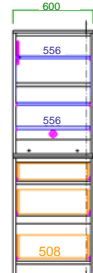

フラットでじゃまにならない引手は、ディテールにもこだわった木製仕上げ。

熱やキズに強いメラミンカウンターを採用。石目柄メラミンと無垢材の面縁が、それぞれの個性を引き立てます。

商品一覧 / Items

**100キッチンボード**

サイズ：W1000 D465 H1821

**120キッチンボード**

サイズ：W1200 D465 H1821

**140キッチンボード**

サイズ：W1400 D465 H1821

シェルフはハンガーパイプ付き。キッチンツールを並べて可愛く！

キッチンボード共通断面図

**60オープンボード**

サイズ：W600 D465 H1821

**40ダイニングボード**

サイズ：W400 D465 H1821

右開き左開き  
置き換え可能

【表示寸法】  
外形寸法  
内部寸法  
棚板寸法  
引出し内寸  
金具類

※印刷物につき、カラー写真の色が現物と異なる場合があります。また製品改良の為、予告なく仕様を変更することがあります。ご了承ください。  
この商品は最もホルムアルデヒド放散量の少ない材料や接着材を使って製造されています。

2015.9.14

**Meuble**  
株式会社モールブ

http://www.meuble.co.jp  
ホームページ (スマートフォン対応)  
Copyright © Meuble Co., Ltd. All Rights Reserved.